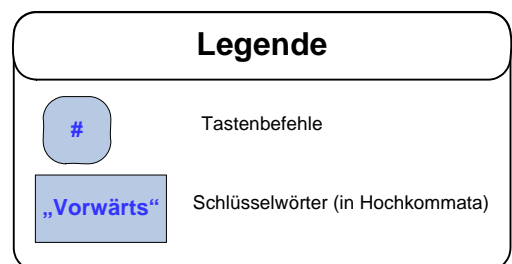

Neu: Telefon 162 mit Sprachsteuerung

Neu können die Rubriken nun auch mittels Sprachbefehlen angewählt werden. Dies erleichtert die Navigation und ermöglicht es, schnell zur gewünschten Information zu gelangen. Selbstverständlich können weiterhin wie bisher die Tasten verwendet werden.

Die entsprechenden Sprachbefehle sind in der Tabelle mit „Anführungs- und Schlusszeichen“ versehen.

Anrufe aus dem Ausland

++41 848 800 162 (normaler Tarif für Anrufe in die Schweiz)