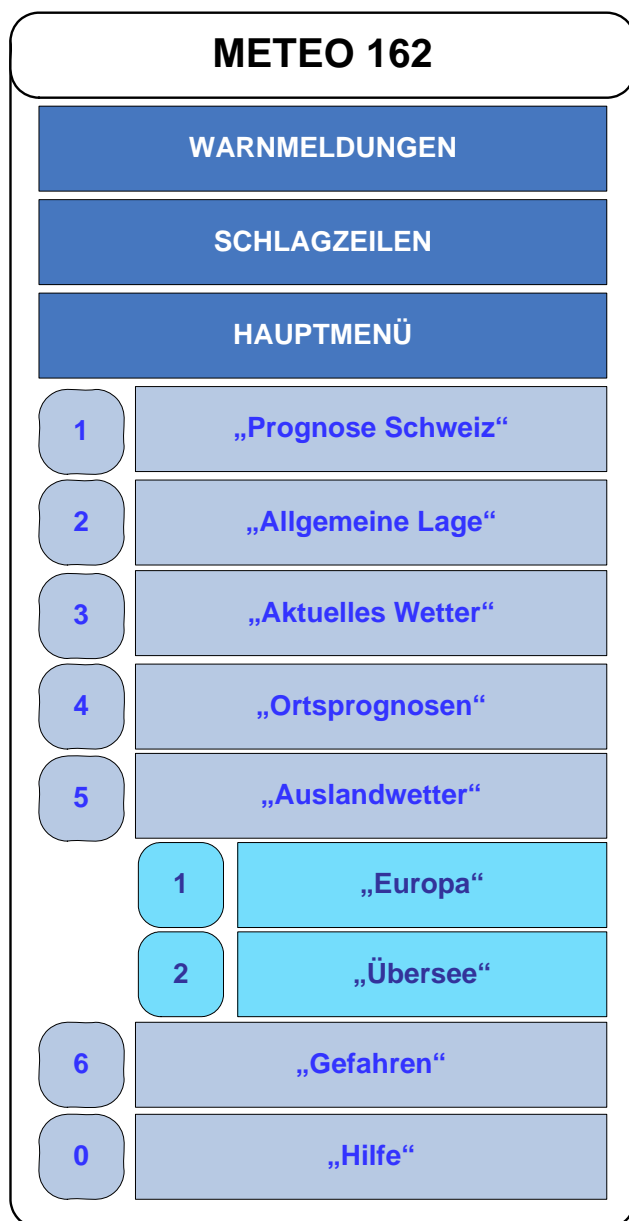

Neu: Telefon 162 mit Sprachsteuerung

Neu können die Rubriken nun auch mittels Sprachbefehlen angewählt werden. Dies erleichtert die Navigation und ermöglicht es, schnell zur gewünschten Information zu gelangen. Selbstverständlich können weiterhin wie bisher die Tasten verwendet werden.

Die entsprechenden Sprachbefehle sind in der Tabelle mit „Anführungs- und Schlusszeichen“ versehen.

Anrufe aus dem Ausland

++41 848 800 162 (normaler Tarif für Anrufe in die Schweiz)