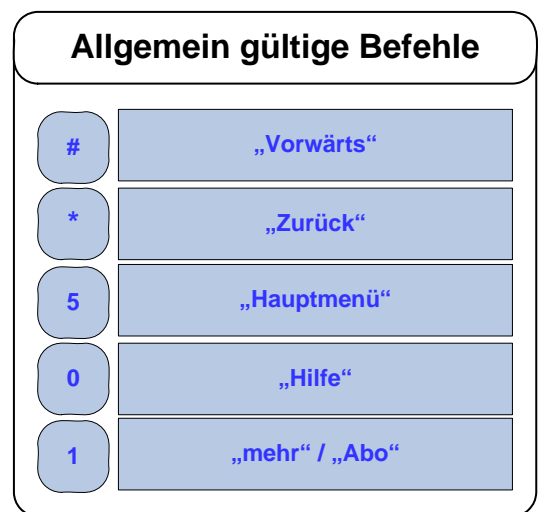

Neu: Telefon 162 mit Sprachsteuerung

Neu können die Rubriken nun auch mittels Sprachbefehlen angewählt werden. Dies erleichtert die Navigation und ermöglicht es, schnell zur gewünschten Information zu gelangen. Selbstverständlich können weiterhin wie bisher die Tasten verwendet werden.

Die entsprechenden Sprachbefehle sind in der Tabelle mit „Anführungs- und Schlusszeichen“ versehen.

Anrufe aus dem Ausland

++41 848 800 162 (normaler Tarif für Anrufe in die Schweiz)